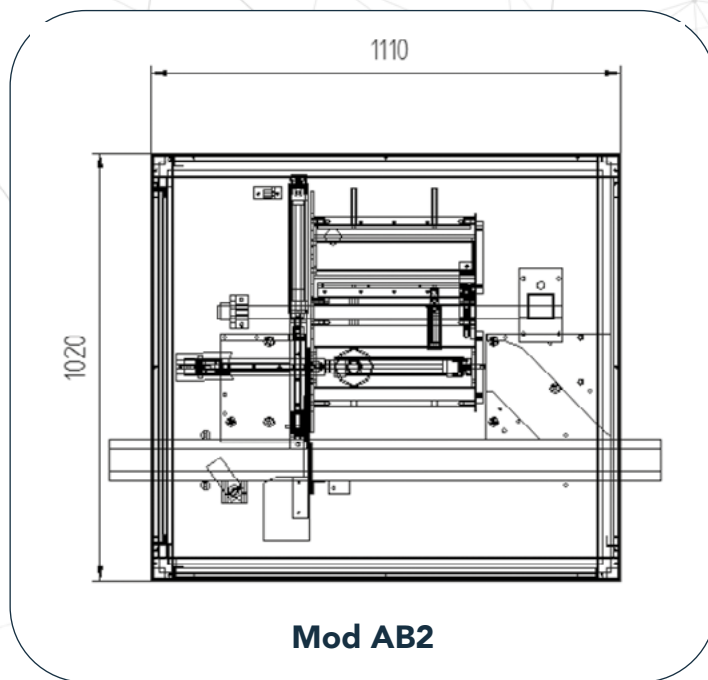

AGITATORE DI BOTTIGLIE PIENE AB2 & AB3

- Esegue in automatico il mescolamento della liquer all'interno della bottiglia chiusa mediante quattro rotazioni della bottiglia stessa
- Mod AB2: macchina a due vani – produzione fino a 900 bott/h
- Mod AB3: macchina a tre vani – produzione fino a 1400 bott/h