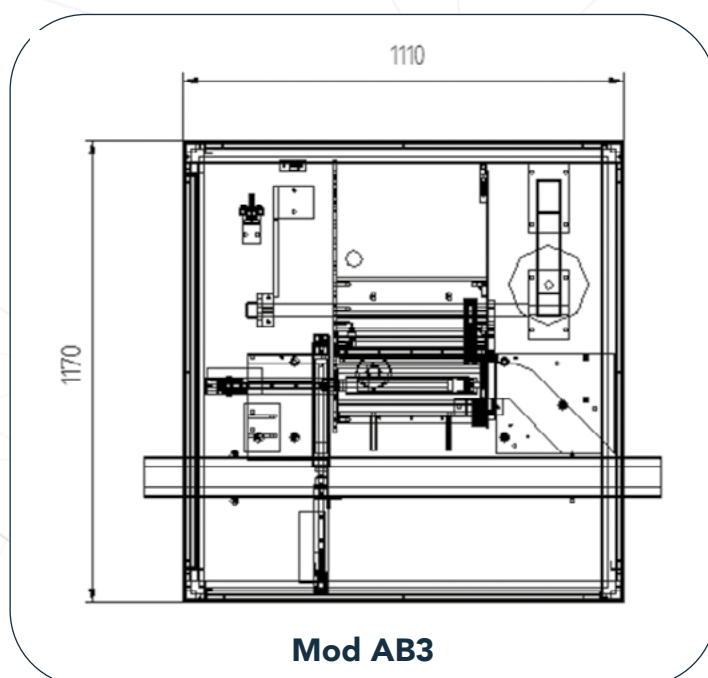

AGITATORE DI BOTTIGLIE PIENE AB2 & AB3

- Esegue in automatico il mescolamento della liquer all'interno della bottiglia chiusa mediante quattro rotazioni della bottiglia stessa
- Mod AB2: macchina a due vani – produzione fino a 900 bott/h
- Mod AB3: macchina a tre vani – produzione fino a 1400 bott/h